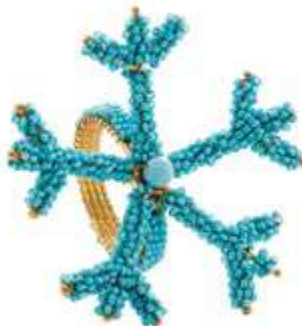

MASTER:50

61338 Conjunto 4 Anéis para Guardanapos de Metal Turquesa 8cm x 6cm - Wolff