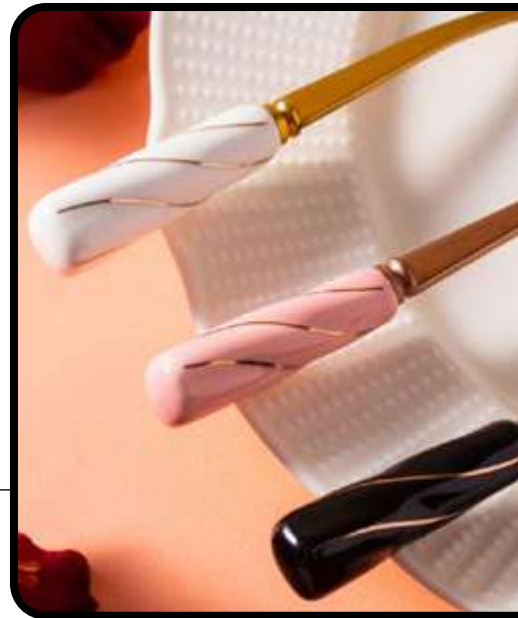

MASTER:120

28289 Conjunto 4 Garfos de Bolo de Aço Inox Key Prata - Wolff

MASTER:120

28299 Conjunto 4 Colheres de Chá de Aço Inox Heart Dourado - Wolff

MASTER:120

28300 Conjunto 4 Colheres de Chá de Aço Inox Heart Prata - Wolff