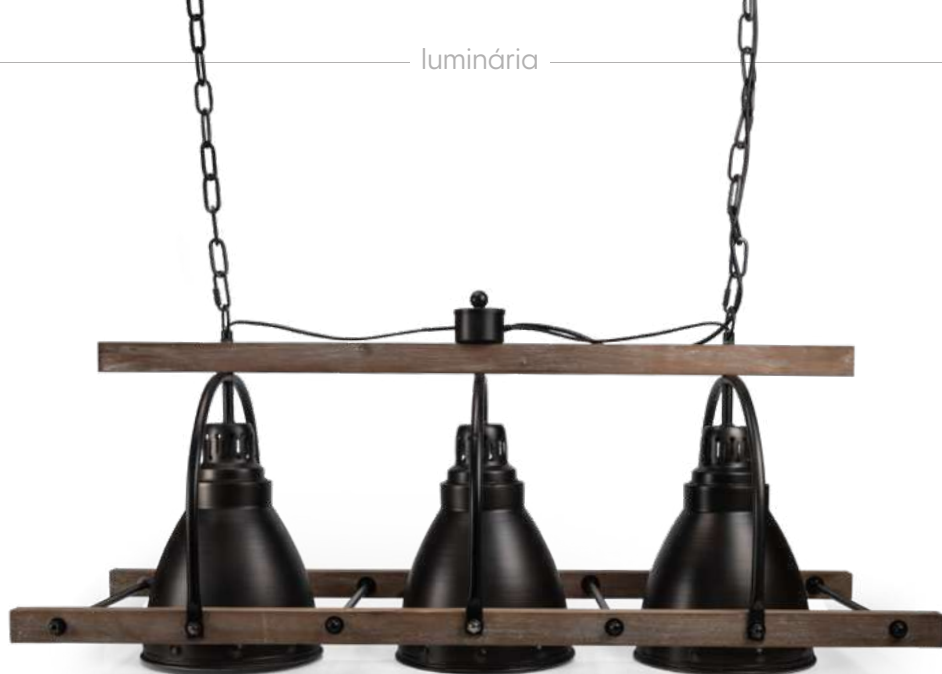

605503586

MEDIDA 43x43x101cm
MATERIAL metal + madeira