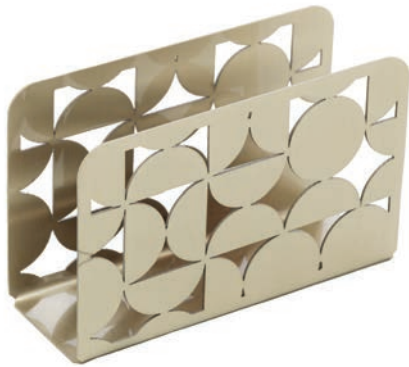

**88395**

Bandeja de Aço Inox Champanhe 48cm x 30cm x 4cm - Wolff

**88396**

Bandeja de Aço Inox Champanhe 30cm x 25cm x 4cm - Wolff

**88397**

Porta Guardanapos de Aço Inox Champanhe 18cm x 18cm x 4cm - Wolff

**88398**

Porta Guardanapos de Aço Inox Champanhe 12cm x 4,5cm x 8cm - Wolff

**88401**

Rechaud de Cerâmica com Suporte de Aço Inox e Faca Champanhe 30cm x 30cm x 13cm - Wolff

**88408**

Rechaud de Cerâmica com Suporte de Aço Inox e Faca Bauhaus Champanhe 17cm x 13cm - Wolff

**88402**

Bandeja de Aço Inox Champanhe 48cm  
x 30cm x 4cm - Wolff

**88403**

Bandeja de Aço Inox Champanhe 30cm  
x 25cm x 4cm - Wolff

**88405**

Porta Guardanapos de Aço Inox  
Champanhe 12cm x 4,5cm x 8cm - Wolff