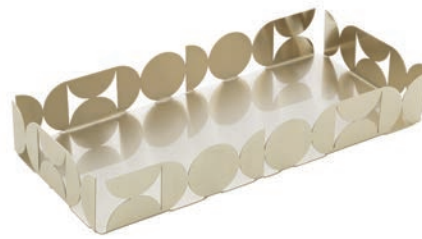

**88395**

Bandeja de Aço Inox Champanhe 48cm x 30cm x 4cm - Wolff

**88396**

Bandeja de Aço Inox Champanhe 30cm x 25cm x 4cm - Wolff

**88397**

Porta Guardanapos de Aço Inox Champanhe 18cm x 18cm x 4cm - Wolff

**88398**

Porta Guardanapos de Aço Inox Champanhe 12cm x 4,5cm x 8cm - Wolff

**88401**

Rechaud de Cerâmica com Suporte de Aço Inox e Faca Champanhe 30cm x 30cm x 13cm - Wolff

**88408**

Rechaud de Cerâmica com Suporte de Aço Inox e Faca Bauhaus Champanhe 17cm x 13cm - Wolff

**88402**

Bandeja de Aço Inox Champanhe 48cm  
x 30cm x 4cm - Wolff

**88403**

Bandeja de Aço Inox Champanhe 30cm  
x 25cm x 4cm - Wolff

**88405**

Porta Guardanapos de Aço Inox  
Champanhe 12cm x 4,5cm x 8cm - Wolff